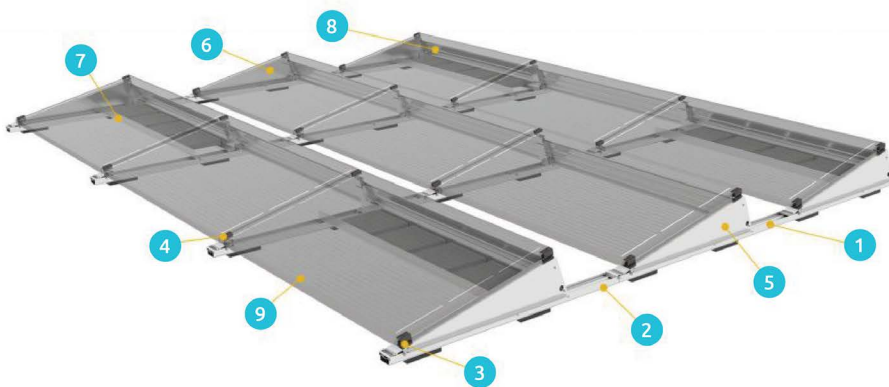

De componenten in het RoFast montagesysteem zijn gemaakt van aluminium. Dat maakt rofast **robuust**, sterk en makkelijk te vereffenen. In het systeem wordt gebruik gemaakt van de bekende universele klemmen. Door gebruik te maken van de slim te plaatsen paneel- en/of kabelclip is ook kabelmanagement een fluitje van een cent.

Gemakkelijke & slimme installatie

- ✓ Verkorte arbeidstijd door snelle montage
- ✓ Robuust, zeer sterk en makkelijk te vereffenen
- ✓ Ook voor bredere panelen 107-1150 mm
- ✓ Minimaal aantal componenten
- ✓ Foutloze installatie door slimme rotatiekoppelingen
- ✓ Compleet voorgemonteerd geleverd
- ✓ Volledig van aluminium met 20 jaar garantie
- ✓ Universele componenten

rofast: de snelheid van rotatie

rofast voor op platte daken in Zuid opstelling is van hoge kwaliteit met snelle en krachtige rotatiekoppelingen. Er is goed nagedacht over de gebruiksvriendelijkheid van de componenten om een **soepele montage** waar maken. Blubase biedt verschillende oplossingen voor verschillende daken. Allemaal met een goede **prijs-kwaliteitverhouding** voor jou als installateur.

Scan de QR code voor meer informatie

Monteren met snelle rotatiekoppelingen

- 1 Startprofiel Zuid
- 2 Middenprofiel Zuid
- 3 Eindklem
- 4 Tussenklem
- 5 Zijplaat rechts *
- 6 Zijplaat links *
- 7 Ballast drager
- 8 Achterplaat
- 9 Zonnepaneel