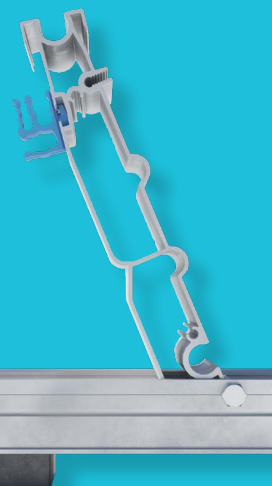

rofast®

blubase™

Montagesysteem voor platten daken Zuid

RoFast is het montagesysteem voor platte daken dat speciaal is ontwikkeld voor de solar installateur. **RoFast** bestaat uit een minimaal aantal componenten, wordt compleet geassembleerd geleverd, is volledig gekoppeld en is beschikbaar in zowel een **Zuid** als **Oost-West** opstelling.

Wat rofast uniek maakt is de slimme rotatiekoppeling waarmee de profielen aan elkaar gekoppeld worden. De rotatie koppeling zorgt ervoor dat montage maar op één manier mogelijk is, dat is **simpel**, **supersnel** én zeer **betrouwbaar!**

De componenten in het RoFast montagesysteem zijn gemaakt van aluminium. Dat maakt rofast **robuust**, sterk en makkelijk te vereffenen. In het systeem wordt gebruik gemaakt van de bekende universele klemmen. Door gebruik te maken van de slim te plaatsen paneel- en/of kabelclip is ook kabelmanagement een fluitje van een cent.

rofast: de snelheid van rotatie

rofast voor op platte daken in Zuid opstelling is van hoge kwaliteit met snelle en krachtige rotatiekoppelingen. Er is goed nagedacht over de gebruiksvriendelijkheid van de componenten om een **soepele montage** waar maken. Blubase biedt verschillende oplossingen voor verschillende daken. Allemaal met een goede **prijs-kwaliteitverhouding** voor jou als installateur.