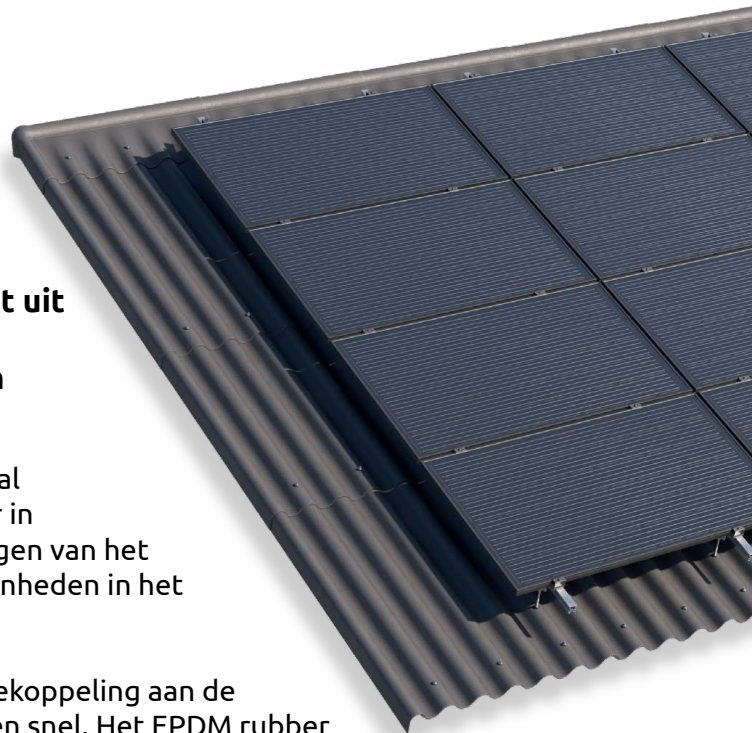

roboost®

blubase™

Montagesysteem voor golfplaten dak

Simpel en snel zonnepanelen installeren op een schuin golfplaten dak? Dat kan met roboost, het montagesysteem van Blubase dat speciaal ontwikkeld is voor de solar installateur. RoBoost voor golfplaten dak bestaat uit een beperkt aantal componenten en bevat alle eigenschappen die simpel en snel installeren mogelijk maakt.

RoBoost voor golfplaten daken is met een beperkt aantal componenten te bouwen. De stokschroef is beschikbaar in verschillende formaten en wordt geplaatst in de gordingen van het dak. De stokschroeven zijn verstelbaar waardoor oneffenheden in het dak kunnen worden opgevangen.

De montagerail wordt door middel van de unieke rotatiekoppeling aan de stokschroef verbonden. Dat maakt de montage simpel en snel. Het EPDM rubber op de stokschroef zorgt voor de waterdichte afdichting van het dak.

roboost

roboost: de kracht van rotatie

Roboost voor pannendak is van **hoge kwaliteit** met slimme en krachtige rotatiekoppelingen. Er is goed nagedacht over de gebruiksvriendelijkheid van de componenten om een **soepele montage** waar maken. Blubase biedt verschillende oplossingen voor verschillende daken. Allemaal met een goede prijs-kwaliteitverhouding voor jou als installateur.