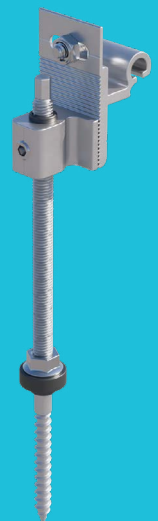

roboost®

blubase™

Montagesysteem voor golfplaten dak

Simpel en snel zonnepanelen installeren op een schuin golfplaten dak? Dat kan met roboost, het montagesysteem van Blubase dat speciaal ontwikkeld is voor de solar installateur. RoBoost voor golfplaten dak bestaat uit een beperkt aantal componenten en bevat alle eigenschappen die simpel en snel installeren mogelijk maakt.

De montagerail wordt door middel van de unieke rotatiekoppeling aan de stokschroef verbonden. Dat maakt de montage simpel en snel. Het EPDM rubber op de stokschroef zorgt voor de waterdichte afdichting van het dak.

Gemakkelijke & slimme installatie

✓ Verkorte arbeidstijd door snelle montage

✓ Robuust en zeer sterk

✓ Universele componenten

✓ Foutloze installatie door slimme rotatiekoppelingen

✓ 100% waterdicht

✓ 20 jaar garantie

roboost

roboost: de kracht van rotatie

Roboost voor pannendak is van **hoge kwaliteit** met slimme en krachtige rotatiekoppelingen. Er is goed nagedacht over de gebruiksvriendelijkheid van de componenten om een **soepele montage** waar maken. Blubase biedt verschillende oplossingen voor verschillende daken. Allemaal met een goede prijs-kwaliteitverhouding voor jou als installateur.