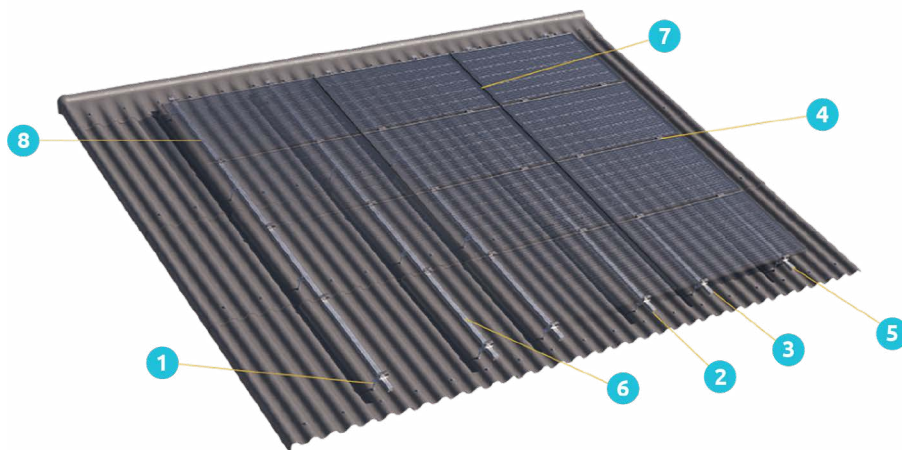

Monteren met slimme rotatiekoppelingen

1. 1 Stokschroef
  2. 2 Montagerail (aluminium/zwart)
  3. 3 Eindklem (aluminium/zwart)
  4. 4 Tussenklem (aluminium/zwart)
  5. 5 Eindkap (aluminium/zwart) *
  6. 6 Kabelclip *
  7. 7 Paneelclip *
  8. 8 Profielkoppeling *
2. *Optioneel*