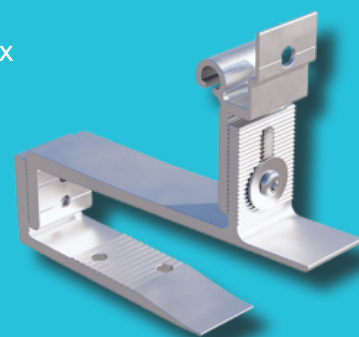

roboost®

blubase™

Systemes de montage pour toits en tuiles

Installer des panneaux solaires en toute simplicité et rapidité sur des toits en tuiles ? C'est possible grâce à roboost, le système de montage Blubase spécialement élaboré pour les installateurs solaires. Roboost pour toits en tuiles comporte un nombre limité de composants ainsi que toutes les fonctionnalités nécessaires à une installation simple et rapide.

Le système roboost de Blubase présente une fonctionnalité unique : le **couplage rotatif intelligent du crochet de toiture**. Le couplage rotatif autorise un seul type de montage et permet d'aligner les rails de montage pour simplifier et accélérer l'opération !

Le crochet de toiture est intégralement composé d'aluminium, ce qui le rend **robuste** et solide. La gamme propose plusieurs types de crochets, réglables ou non, avec ou sans options de raccord vissé. Des rails de montage **solides** et des étriers universels viennent compléter le système.

✓ Installation sans erreur grâce aux couplages rotatifs intelligents

✓ Entièrement composé d'aluminium

✓ Composants universels

Roboost

Roboost : le pouvoir de la rotation

Roboost pour toits en tuiles est un système d'excellente qualité doté de couplages rotatifs intelligents et puissants. Une attention particulière a été portée à la maniabilité des composants pour garantir un **assemblage facile**. Blubase propose différentes solutions pour différents types de toit. Elles assurent toutes un excellent rapport qualité/prix pour vous, installateur.