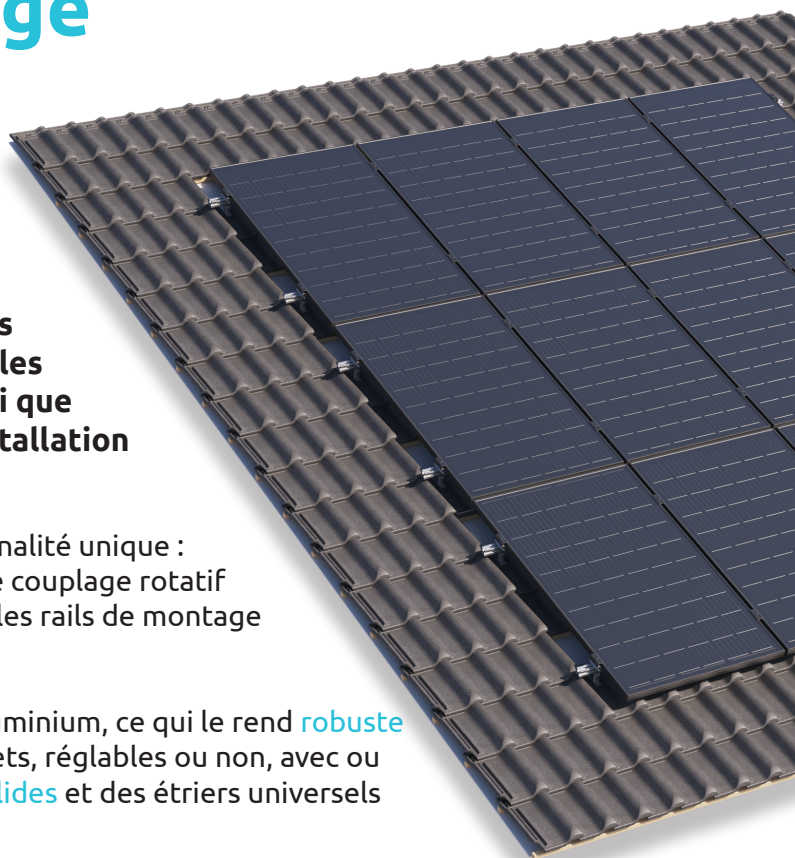

roboost®

blubase™

Systemes de montage pour toits en tuiles

Installer des panneaux solaires en toute simplicité et rapidité sur des toits en tuiles ? C'est possible grâce à roboost, le système de montage Blubase spécialement élaboré pour les installateurs solaires. Roboost pour toits en tuiles comporte un nombre limité de composants ainsi que toutes les fonctionnalités nécessaires à une installation simple et rapide.

Le système roboost de Blubase présente une fonctionnalité unique : le **couplage rotatif intelligent du crochet de toiture**. Le couplage rotatif autorise un seul type de montage et permet d'aligner les rails de montage pour simplifier et accélérer l'opération !

Le crochet de toiture est intégralement composé d'aluminium, ce qui le rend **robuste** et solide. La gamme propose plusieurs types de crochets, réglables ou non, avec ou sans options de raccord vissé. Des rails de montage **solides** et des étriers universels viennent compléter le système.

✓ Installation sans erreur grâce aux couplages rotatifs intelligents

✓ Entièrement composé d'aluminium

✓ Composants universels

Roboost

Roboost : le pouvoir de la rotation

Roboost pour toits en tuiles est un système d'excellente qualité doté de couplages rotatifs intelligents et puissants. Une attention particulière a été portée à la maniabilité des composants pour garantir un **assemblage facile**. Blubase propose différentes solutions pour différents types de toit. Elles assurent toutes un excellent rapport qualité/prix pour vous, installateur.