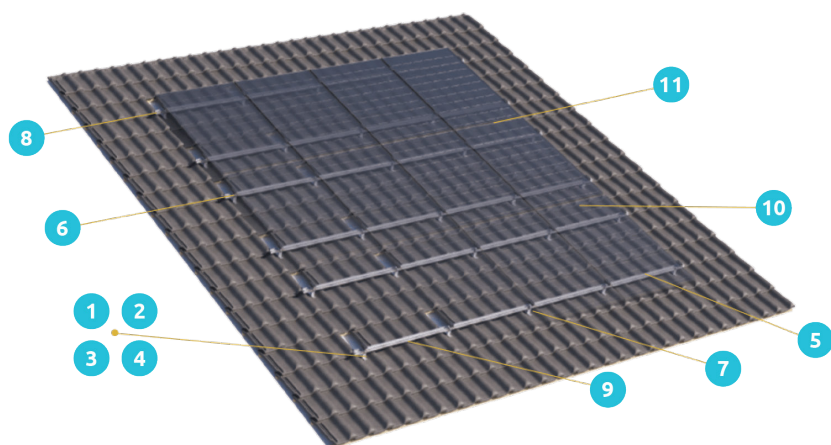

roboost®

blubase™

Systemes de montage pour toits en tuiles

Installer des panneaux solaires en toute simplicité et rapidité sur des toits en tuiles ? C'est possible grâce à roboost, le système de montage Blubase spécialement élaboré pour les installateurs solaires. Roboost pour toits en tuiles comporte un nombre limité de composants ainsi que toutes les fonctionnalités nécessaires à une installation simple et rapide.

Le système roboost de Blubase présente une fonctionnalité unique : le **couplage rotatif intelligent du crochet de toiture**. Le couplage rotatif autorise un seul type de montage et permet d'aligner les rails de montage pour simplifier et accélérer l'opération !

✓ Installation sans erreur grâce aux couplages rotatifs intelligents

✓ Entièrement composé d'aluminium

✓ Composants universels

Roboost

Roboost : le pouvoir de la rotation

Roboost pour toits en tuiles est un système d'excellente qualité doté de couplages rotatifs intelligents et puissants. Une attention particulière a été portée à la maniabilité des composants pour garantir un **assemblage facile**. Blubase propose différentes solutions pour différents types de toit. Elles assurent toutes un excellent rapport qualité/prix pour vous, installateur.

Montage facile grâce aux couplages rotatifs intelligents

- 1 Crochet de toiture rotatif, complet
- 2 Crochet de toiture universel, complet
- 3 Crochet de toiture rotatif éco, complet
- 4 Ancrage à vis, complet
- 5 Rail de montage
- 6 Étrier final
- 7 Étrier intermédiaire
- 8 Embout *
- 9 Passe-câble *
- 10 Clip de panneau *
- 11 Couplage profilé *